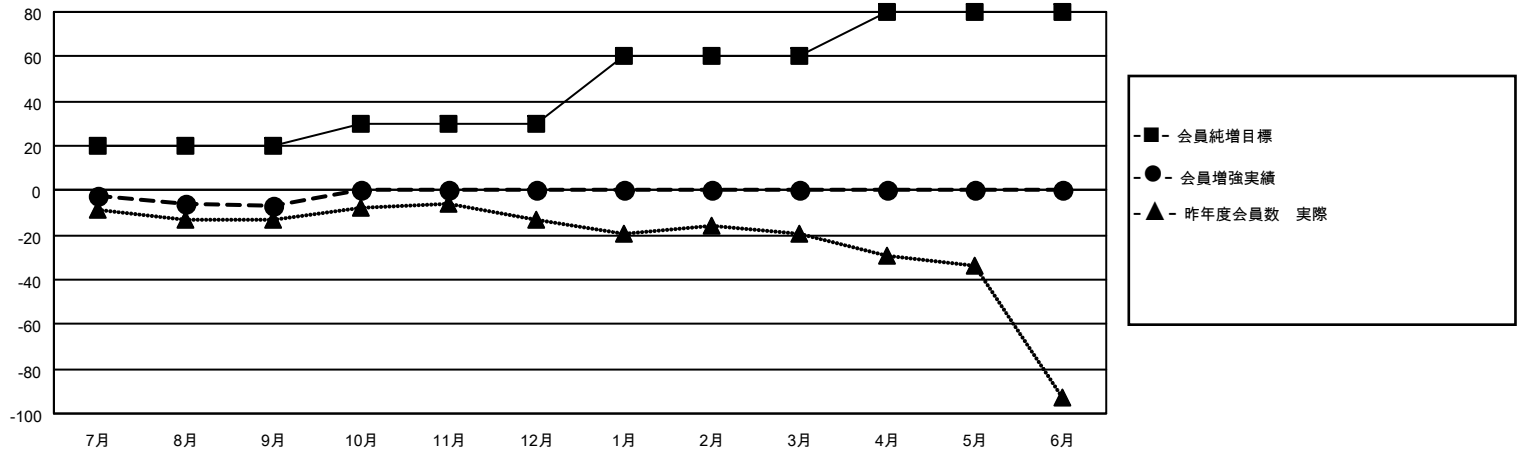

# MONTHLY MEMBERSHIP PROGRESS REPORT

地域 JAPAN

District 332 C

Results as of: 9/30/2021

クラブ			
結果：2021-2022			
四半期	新クラブ目標	新クラブ	解散クラブ
7月/8月/9月	0	0	0
10月/11月/12月	0	0	0
1月/2月/3月	0	0	0
4月/5月/6月	1	0	0

名			
結果：2021-2022			
四半期	会員純増目標	会員増強実績	退会者(転籍を含む)実際
7月/8月/9月	20	21	28
10月/11月/12月	10	0	0
1月/2月/3月	30	0	0
4月/5月/6月	20	0	0

新クラブ目標及び実績累計

会員目標及び実績累計

解散クラブ: 0	14 CLUBS OF 54 一名以上の新会 員を登録	<b>男女別</b>	
退会者		男性	1,093 (71.67%)
物故会員 5	<a href="#">会員累計データを見るには、ここをクリック</a>	女性	432 (28.33%)
クラブ解散 0		NON BINARY	0 (0.00%)
その他 23		PREFER NOT TO ANSWER	0 (0.00%)
合計 28		世帯主/家族会員合計	707
		国際会費半額の家族会員	391